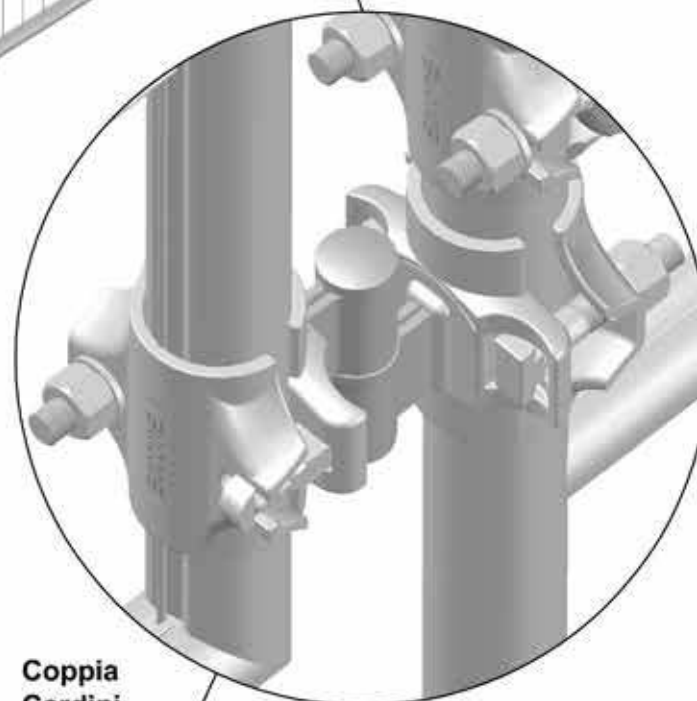

081 18962737

piattaformeareehoist.it

PORTONE A DUE ANTE

A: 3000 X 1800 mm - (1500+1500) x 1800

B: 4500 X 1800 mm - (1500+3000) x 1800

Puntone da
1200x1800 mm

Pannello STD
3500x2000 mm

Tubo e Giunti
(Opzionali)

Base in
Calcestruzzo

Pannello STD
3000x2000 mm

Coppia
Cardini

HOIST

VENDITA E NOLEGGIO DI SISTEMI AD ALTA QUOTA

PORTA AD UN' ANTA DA 1500x1800 mm

Pannello STD
3000x2000 mm

Anta da
1500x1800 mm

Puntone da
1200x1964 mm

Tubo e Giunti
(Opzionali)

Base in
Calcestruzzo

Vista
Cardine