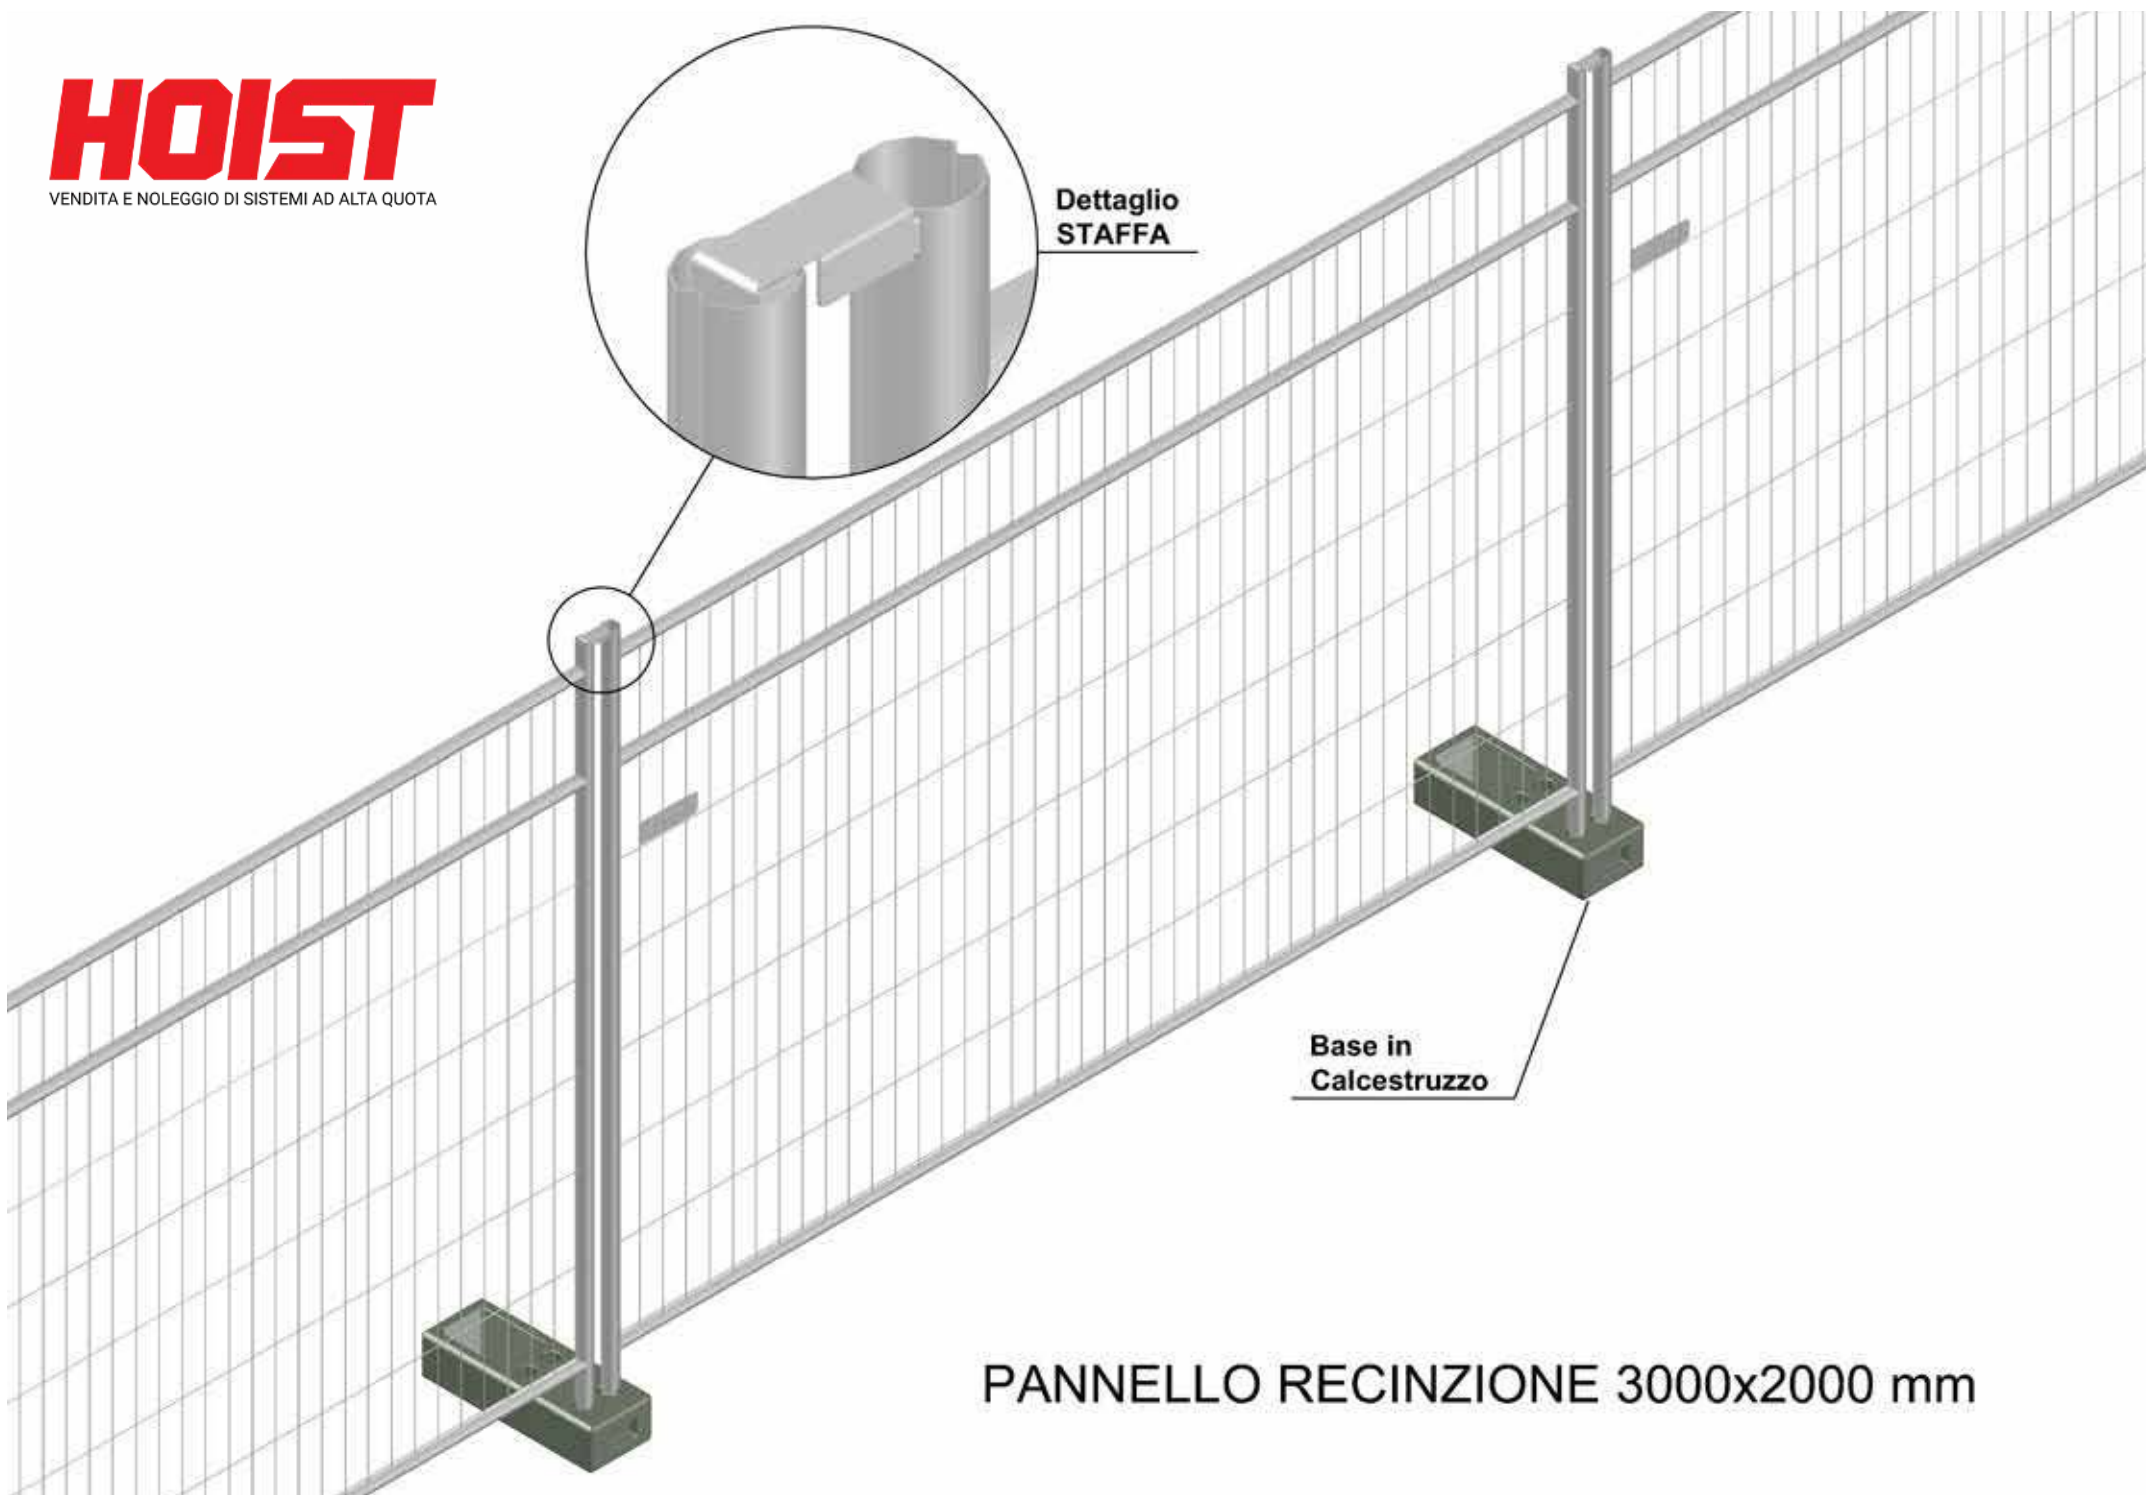

HOIST

VENDITA E NOLEGGIO DI SISTEMI AD ALTA QUOTA

Dettaglio
STAFFA

Base in
Calcestruzzo

PANNELLO RECINZIONE 3000x2000 mm

HOIST

VENDITA E NOLEGGIO DI SISTEMI AD ALTA QUOTA

+39 335 8355930

081 18962737

piattaformeareehoist.it

PORTONE A DUE ANTE

A: 3000 X 1800 mm - (1500+1500) x 1800

B: 4500 X 1800 mm - (1500+3000) x 1800

Puntone da
1200x1800 mm

Pannello STD
3500x2000 mm

Tubo e Giunti
(Opzionali)

Base in
Calcestruzzo

Pannello STD
3000x2000 mm

Coppia
Cardini

HOIST

VENDITA E NOLEGGIO DI SISTEMI AD ALTA QUOTA

PORTA AD UN' ANTA DA 1500x1800 mm

Pannello STD
3000x2000 mm

Anta da
1500x1800 mm

Puntone da
1200x1964 mm

Tubo e Giunti
(Opzionali)

Base in
Calcestruzzo

Vista
Cardine