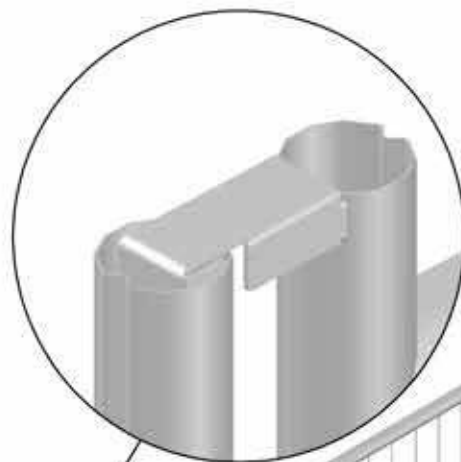

HOIST

VENDITA E NOLEGGIO DI SISTEMI AD ALTA QUOTA

Dettaglio
STAFFA

Base in
Calcestruzzo

PANNELLO RECINZIONE 3000x2000 mm

HOIST

VENDITA E NOLEGGIO DI SISTEMI AD ALTA QUOTA

+39 335 8355930

081 18962737

piattaformeareehoist.it

PORTONE A DUE ANTE

A: 3000 X 1800 mm - (1500+1500) x 1800

B: 4500 X 1800 mm - (1500+3000) x 1800

Puntone da
1200x1800 mm

Pannello STD
3500x2000 mm

Tubo e Giunti
(Opzionali)

Base in
Calcestruzzo

Pannello STD
3000x2000 mm

Coppia
Cardini

HOIST

VENDITA E NOLEGGIO DI SISTEMI AD ALTA QUOTA

PORTA AD UN' ANTA DA 1500x1800 mm

Pannello STD
3000x2000 mm

Anta da
1500x1800 mm

Puntone da
1200x1964 mm

Tubo e Giunti
(Opzionali)

Base in
Calcestruzzo

Vista
Cardine