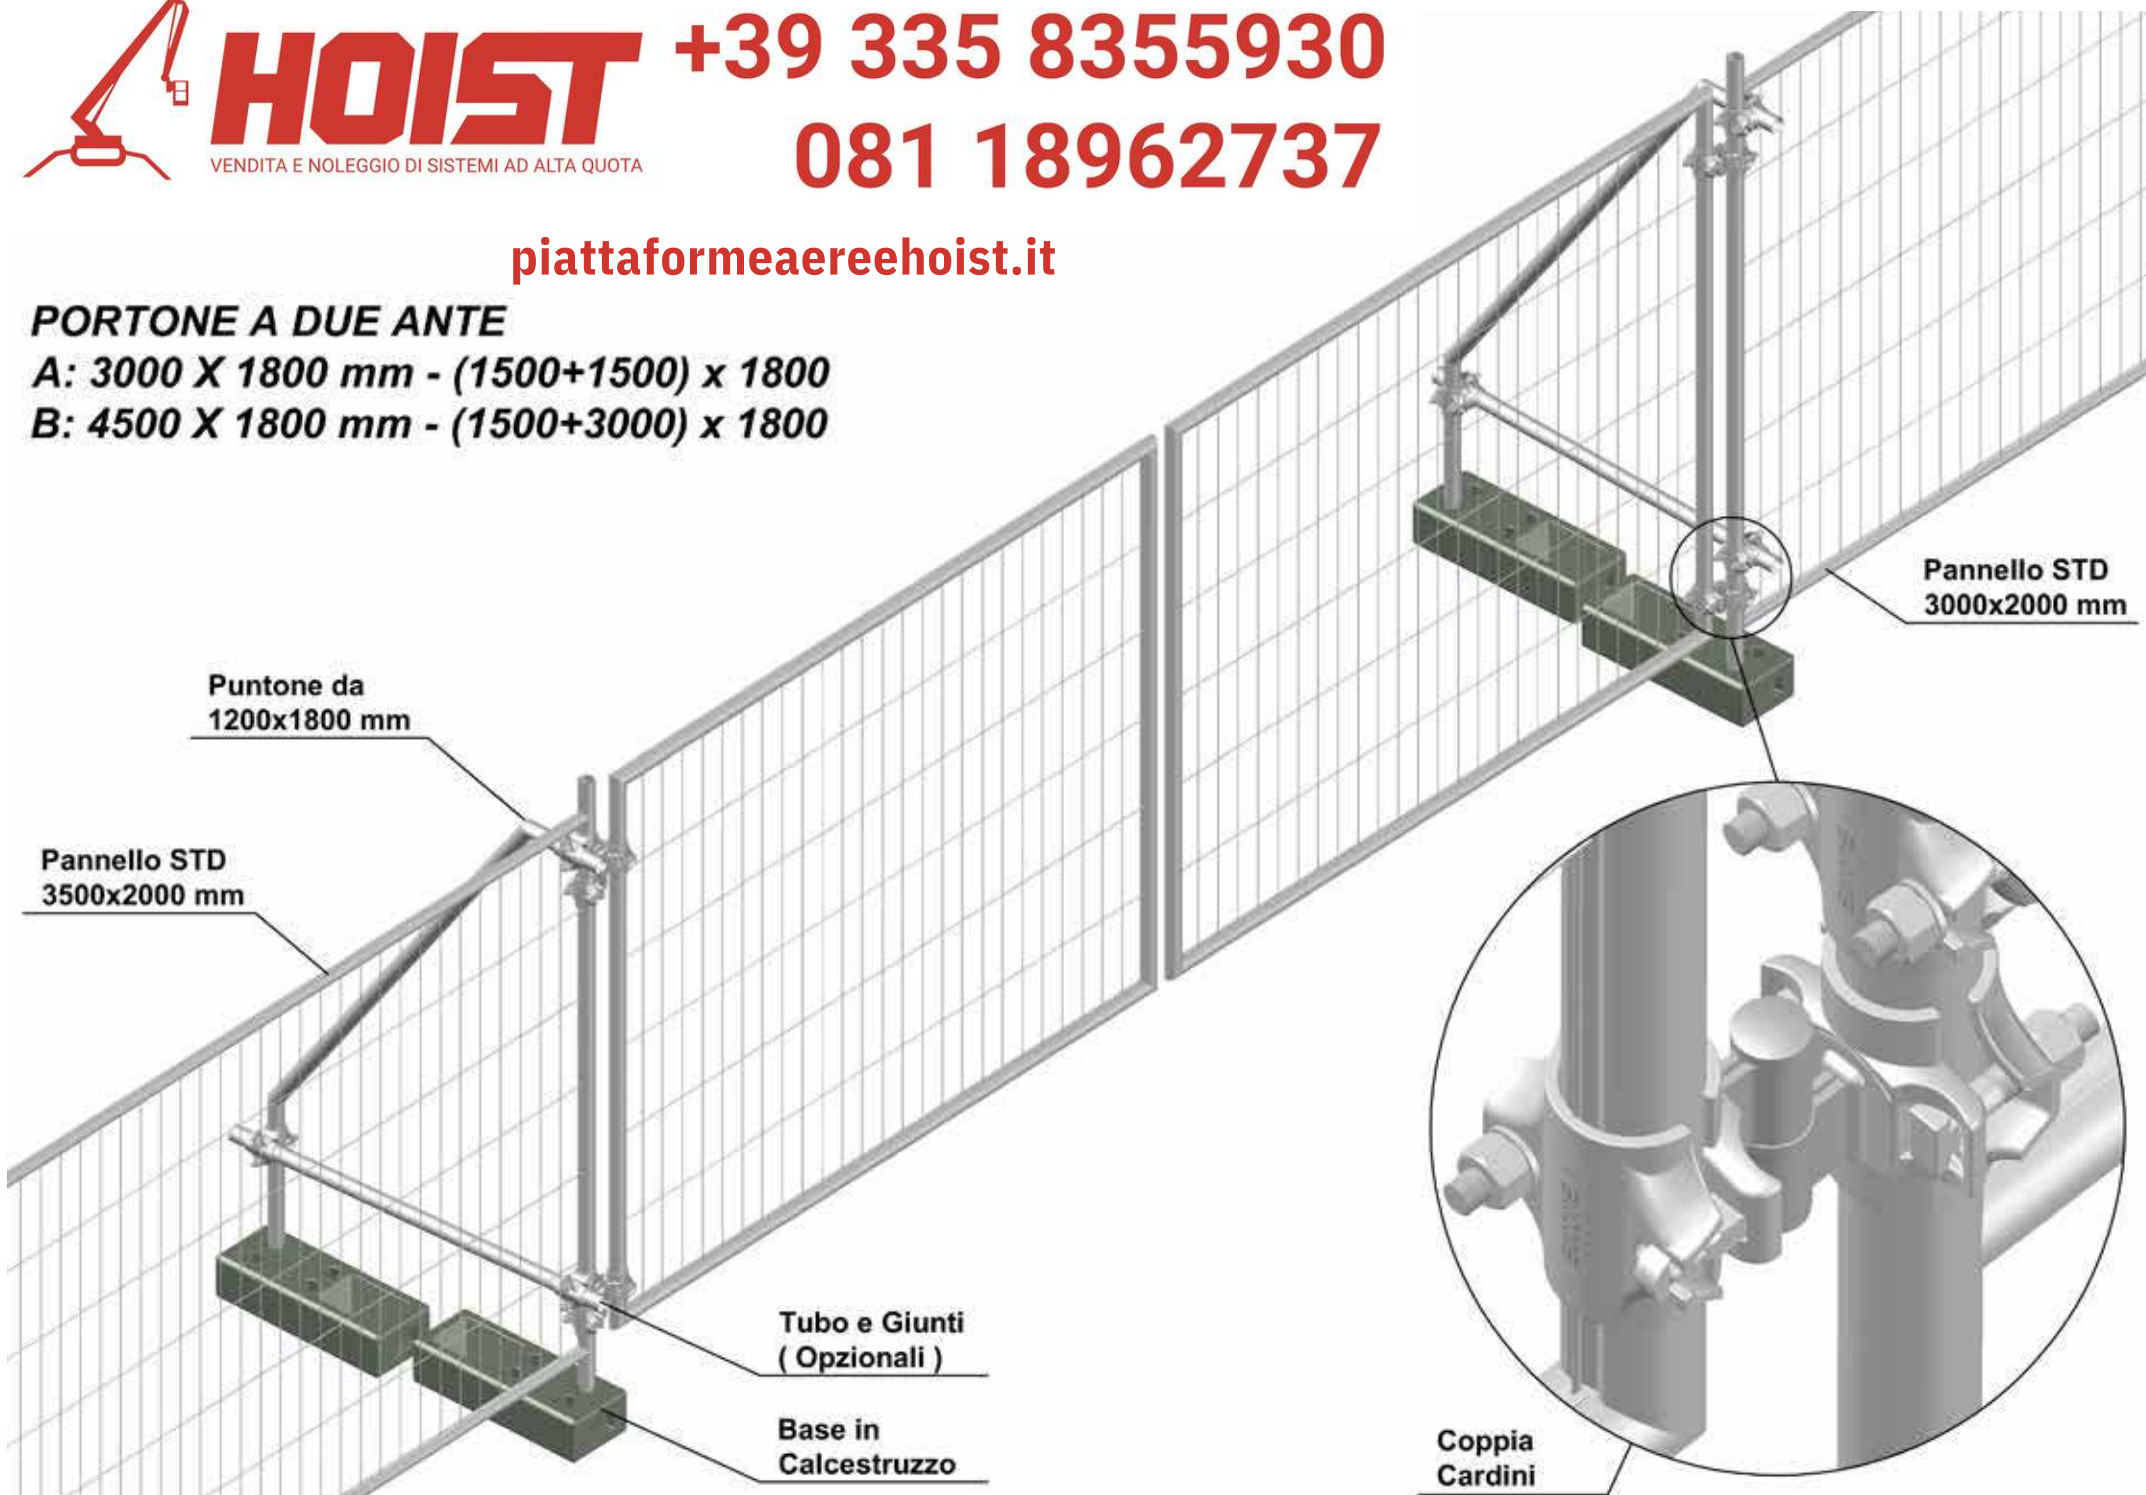

081 18962737

piattaformeareehoist.it

PORTONE A DUE ANTE

A: 3000 X 1800 mm - (1500+1500) x 1800

B: 4500 X 1800 mm - (1500+3000) x 1800

Puntone da
1200x1800 mm

Pannello STD
3500x2000 mm

Tubo e Giunti
(Opzionali)

Base in
Calcestruzzo

Pannello STD
3000x2000 mm

Coppia
Cardini

HOIST

VENDITA E NOLEGGIO DI SISTEMI AD ALTA QUOTA

PORTA AD UN' ANTA DA 1500x1800 mm

Pannello STD
3000x2000 mm

Anta da
1500x1800 mm

Puntone da
1200x1964 mm

Tubo e Giunti
(Opzionali)

Base in
Calcestruzzo

Vista
Cardine