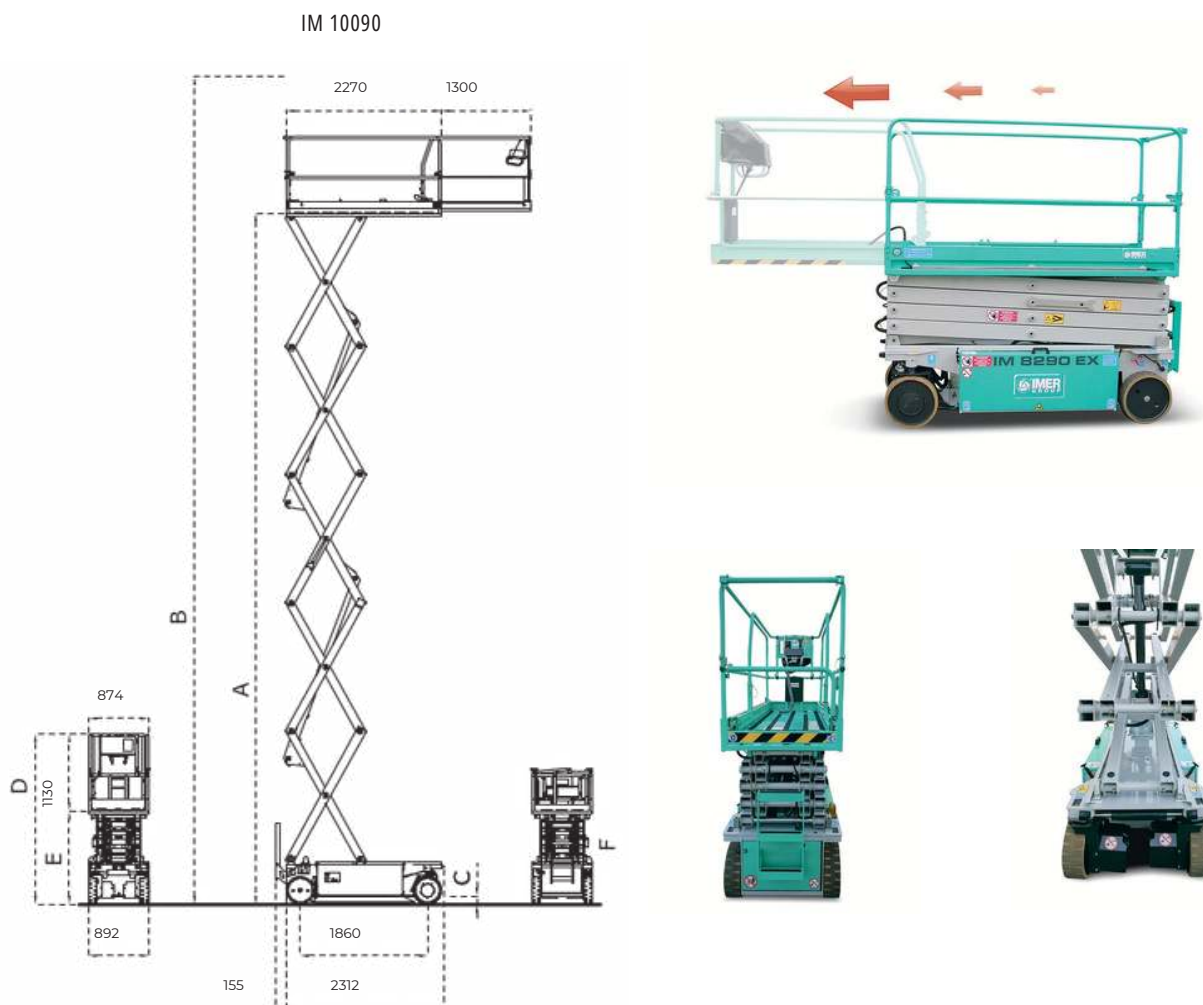

HOIST GMBH srl
 Via Cuma 28, 80100 Napoli
 Partita IVA 05837890630

Tel. 081/18962737
www.piattaformeareehoist.it - hoistsrl@hotmail.com

PIATTAFORMA A PANTOGRAFO IT10090

IMER International S.p.a.

IM10090	A 10000mm	B 12000 mm	C 123/24	D 2492 mm	E 1362	F 1985
---------	-----------	------------	----------	-----------	--------	--------

Dati Generali					
Q max con 3 persone	300Kg	Pendenza max superabile	25%	Inclinazione max laterale del carro	1.5°
Q max per l'estensione	-	Inclinazione max	1,5/2.5°	Inclinazione max posteriore del carro	2.5°
Massa totale		2850Kg			