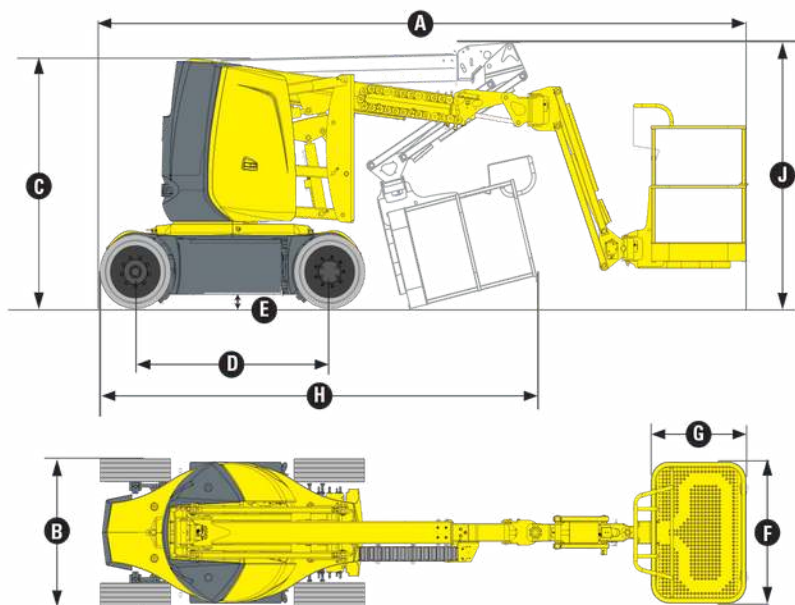

## DATI TECNICI

## HA12 CJ+

Altezza di lavoro	11.68 m
Altezza piano calpestio	9.68 m
Sbraccio laterale massimo	7.22 m
Punto di articolazione	4.74 m
Portata massima in cesta	230 kg
<b>F</b> x <b>G</b> Dimensione piattaforma	1.14 x 0.8 m
<b>A</b> Lunghezza fuori tutto	5.64 m
<b>B</b> Larghezza fuori tutto	1.2 m
<b>C</b> Altezza a riposo	1.99 m
<b>H</b> Lunghezza - trasporto	4.2 m
<b>J</b> Altezza - trasporto	2.6 m
Sbalzo anteriore	0 cm
Escursione orizzontale Jib	180° (-90/+90)

Escursione verticale Jib	132.2° (+63,5/-68,7)
Rotazione cesta	180° (-90/+90)
Angolo di rotazione della torretta	355°
<b>D</b> Interasse	1.65 m
<b>E</b> Altezza da terra	10.7 cm
Inclinazione operativa max	3°
Velocità di traslazione proporzionali	0.68 - 6 km/h
Pendenza massima superabile	25 %
Raggio minimo di sterzata - esterno	3.65 m
Pneumatici pieni - antitraccia	598x190
Propulsione	48V - 320 Amph (C5)
Peso	7 110 kg