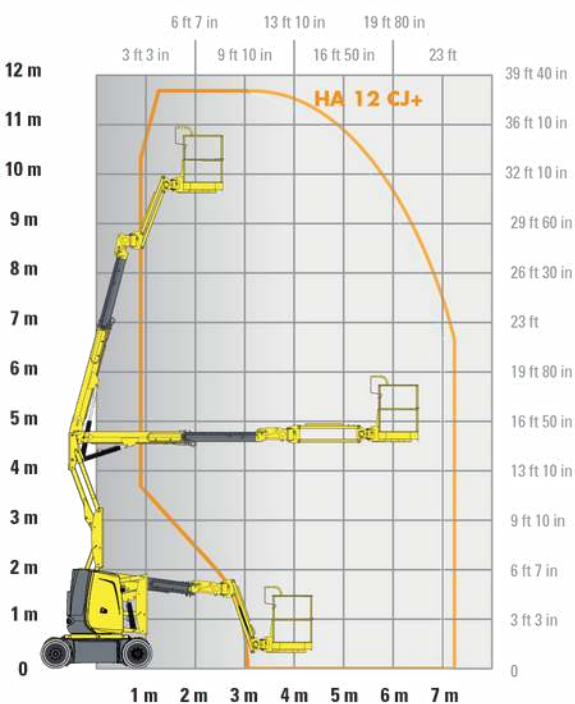

## DATI TECNICI

## HA12 CJ+

Altezza di lavoro	11.68 m
Altezza piano calpestio	9.68 m
Sbraccio laterale massimo	7.22 m
Punto di articolazione	4.74 m
Portata massima in cesta	230 kg
<b>F</b> x <b>G</b> Dimensione piattaforma	1.14 x 0.8 m
<b>A</b> Lunghezza fuori tutto	5.64 m
<b>B</b> Larghezza fuori tutto	1.2 m
<b>C</b> Altezza a riposo	1.99 m
<b>H</b> Lunghezza - trasporto	4.2 m
<b>J</b> Altezza - trasporto	2.6 m
Sbalzo anteriore	0 cm
Escursione orizzontale Jib	180° (-90/+90)

Escursione verticale Jib	132.2° (+63,5/-68,7)
Rotazione cesta	180° (-90/+90)
Angolo di rotazione della torretta	355°
<b>D</b> Interasse	1.65 m
<b>E</b> Altezza da terra	10.7 cm
Inclinazione operativa max	3°
Velocità di traslazione proporzionali	0.68 - 6 km/h
Pendenza massima superabile	25 %
Raggio minimo di sterzata - esterno	3.65 m
Pneumatici pieni - antitraccia	598x190
Propulsione	48V - 320 Amph (C5)
Peso	7 110 kg