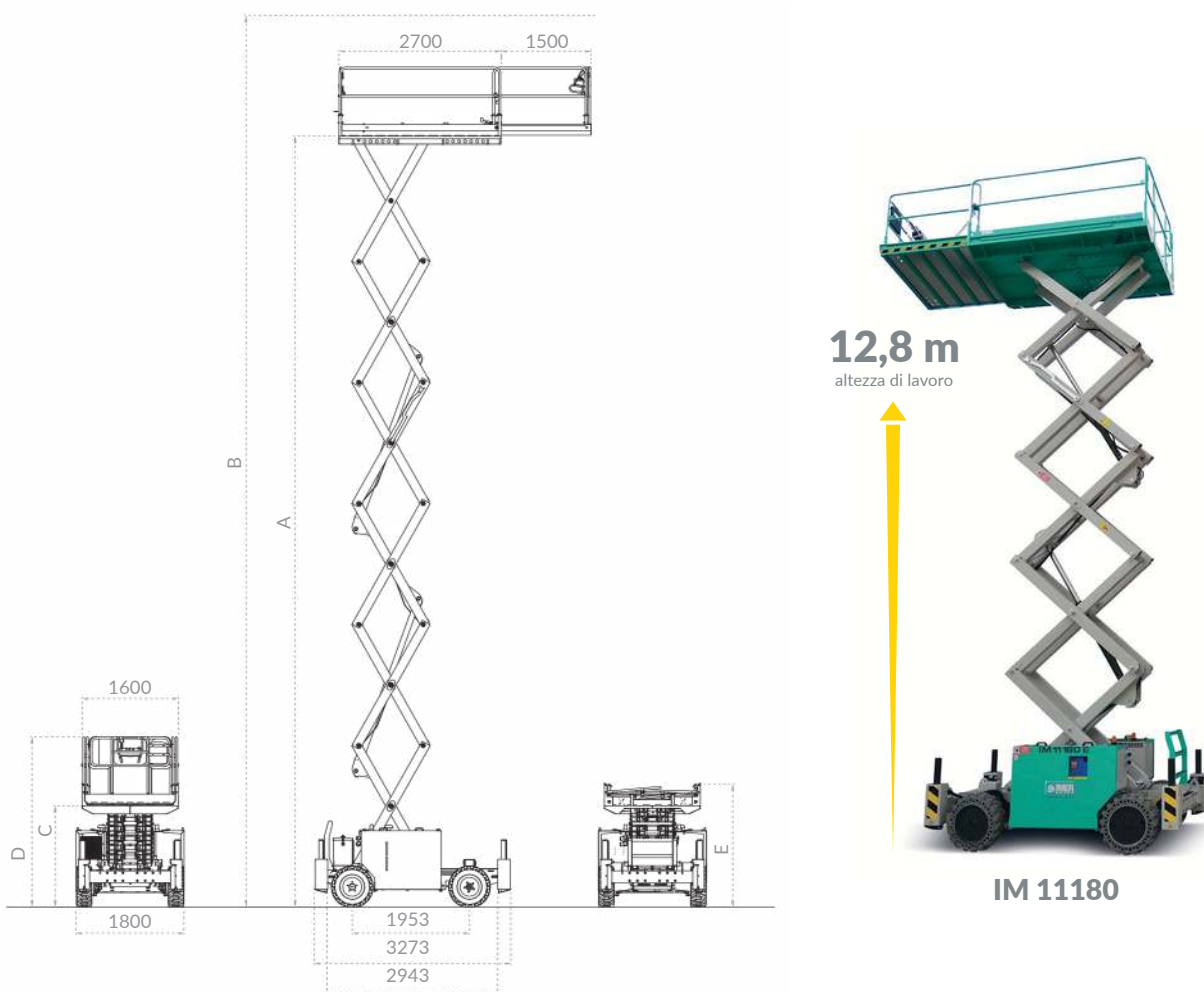

## PIATTAFORMA A PANTOGRAFO M11180 DE

IMER International S.p.a.

IM11180 DE	A 10800 mm	B 12800 mm	C 26/87	D 1541 mm	E 1899
------------	------------	------------	---------	-----------	--------

Dati Generali					
Q max con 4 persone	500(600)Kg (stabilizzata)	Pendenza max superabile	25/35%	Inclinazione max laterale del carro	2.0/2.5°
Q max per l'estensione	-	Inclinazione max	2.0/2.5°	Inclinazione max posteriore del carro	2.0/2.5°
		Massa totale	4700Kg		