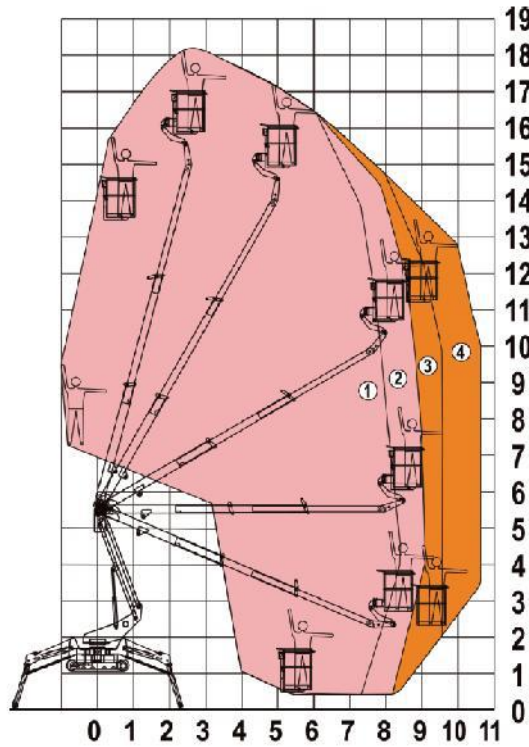

## PIATTAFORMA TELESCOPICA A RAGNO

### Easylift R190

**3** 200kg  
**4** 120kg

**1** 200kg  
**2** 120kg

<b>Caratteristiche Tecniche</b>			
<b>H max di lavoro</b>	18.50m	<b>Peso totale a terra</b>	2850Kg
<b>Portata max</b>	200Kg	<b>Dimensioni cestello [LxPxH]</b>	1400mmx700mmx1100mm
<b>Sbraccio max di lavoro 200Kg</b>	9.60m	<b>Rotazione torretta</b>	350°
<b>N° operatori</b>	2	<b>Rotazione idraulica cesto</b>	90° + 90°
<b>Pendenza massima</b>	30%	<b>Velocità di traslazione</b>	1.5Km/h

**Legenda**

H: Altezza L: Larghezza P: Profondità N°: Numero