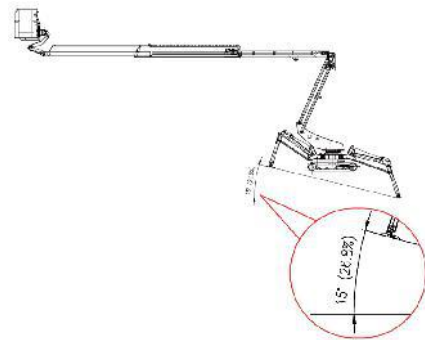

## PIATTAFORMA TELESCOPICA A RAGNO

### Easylift R190

**3** 200kg  
**4** 120kg

**1** 200kg  
**2** 120kg

<b>Caratteristiche Tecniche</b>			
<b>H max di lavoro</b>	18.50m	<b>Peso totale a terra</b>	2850Kg
<b>Portata max</b>	200Kg	<b>Dimensioni cestello [LxPxH]</b>	1400mmx700mmx1100mm
<b>Sbraccio max di lavoro 200Kg</b>	9.60m	<b>Rotazione torretta</b>	350°
<b>N° operatori</b>	2	<b>Rotazione idraulica cesto</b>	90° + 90°
<b>Pendenza massima</b>	30%	<b>Velocità di traslazione</b>	1.5Km/h

**Legenda**

H: Altezza L: Larghezza P: Profondità N°: Numero