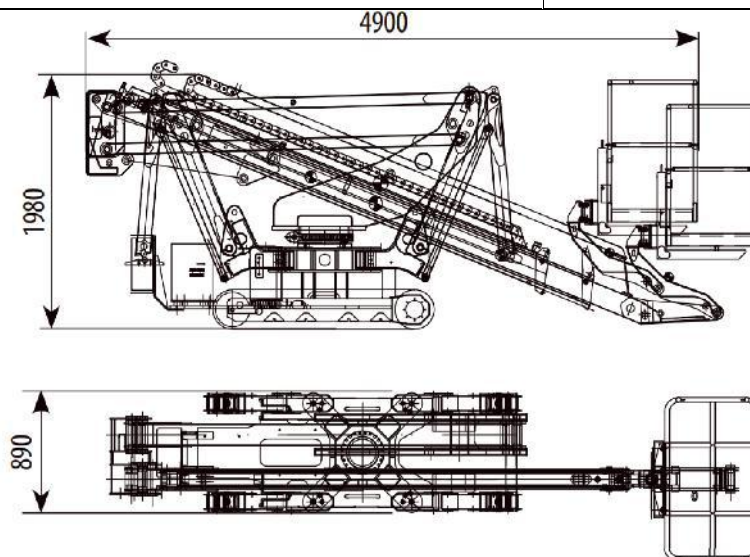

## PIATTAFORMA TELESCOPICA A RAGNO

### Easylift R190

**3** 200kg  
**4** 120kg

**1** 200kg  
**2** 120kg

<b>Caratteristiche Tecniche</b>			
<b>H max di lavoro</b>	18.50m	<b>Peso totale a terra</b>	2850Kg
<b>Portata max</b>	200Kg	<b>Dimensioni cestello [LxPxH]</b>	1400mmx700mmx1100mm
<b>Sbraccio max di lavoro 200Kg</b>	9.60m	<b>Rotazione torretta</b>	350°
<b>N° operatori</b>	2	<b>Rotazione idraulica cesto</b>	90° + 90°
<b>Pendenza massima</b>	30%	<b>Velocità di traslazione</b>	1.5Km/h

**Legenda**

H: Altezza L: Larghezza P: Profondità N°: Numero