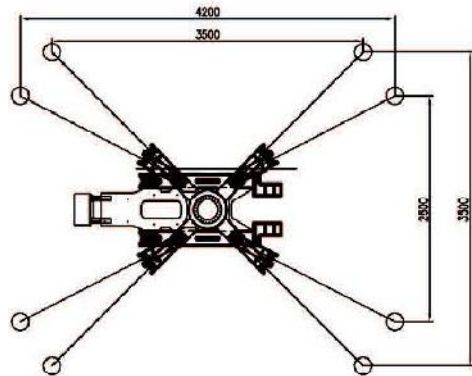

## PIATTAFORMA TELESCOPICA A RAGNO

### Easylift R190

**3** 200kg  
**4** 120kg

**1** 200kg  
**2** 120kg

<b>Caratteristiche Tecniche</b>			
<b>H max di lavoro</b>	18.50m	<b>Peso totale a terra</b>	2850Kg
<b>Portata max</b>	200Kg	<b>Dimensioni cestello [LxPxH]</b>	1400mmx700mmx1100mm
<b>Sbraccio max di lavoro 200Kg</b>	9.60m	<b>Rotazione torretta</b>	350°
<b>N° operatori</b>	2	<b>Rotazione idraulica cesto</b>	90° + 90°
<b>Pendenza massima</b>	30%	<b>Velocità di traslazione</b>	1.5Km/h

**Legenda**

H: Altezza L: Larghezza P: Profondità N°: Numero