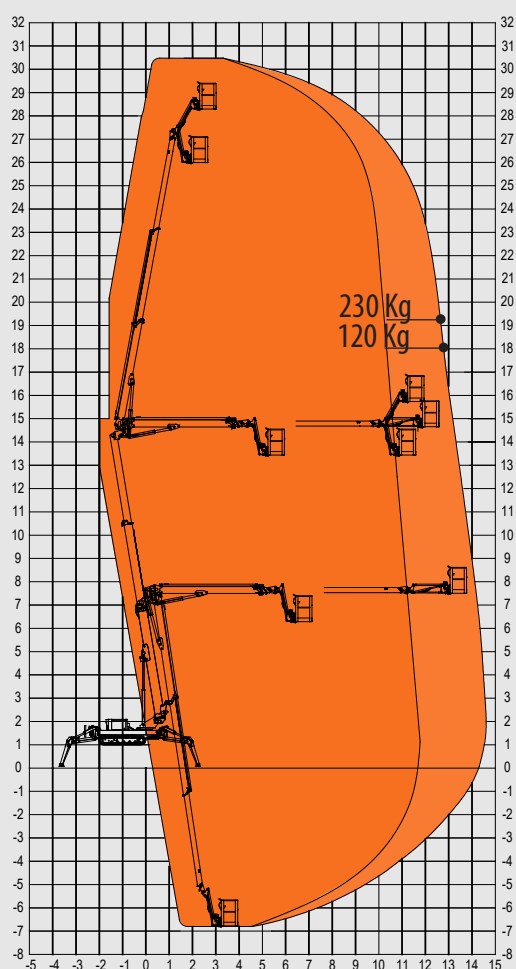

Altezza massima di lavoro	Max. working height	Hauteur max de travail	Altura max de trabajo	Max. Arbeitshöhe	30,20 m
Sbraccio massimo di lavoro	Max. working outreach	Déport max de travail	Alcance max de trabajo	Max. Arbeitsauslegung	14,50 m
Rotazione torretta	Turret rotation	Rotation tourelle	Rotación torreta	Drehturmrotation	360° N.C.
Portata massima	Max load capacity	Portée max	Capacidad de carga	Max. Tragfähigkeit	230 Kg
Comandi elettro-idraulici	Electro-hydraulic controls	Commandes électro-hydrauliques	Mandos electrohidráulicos	Elektrohydraulische Steuerungen	
Massa totale	Total weight	Poids total	Peso total	Gewicht	4200 Kg
Pendenza superabile	Gradeability	Max pente admissible	Pendiente màx	Max. Steigfähigkeit	30%
Dimensioni cesto	Cage dimensions	Dimensions panier	Dimensiones cesta	Korbabmessungen	1,4 x 0,70 m
Rotazione cesto	Cage rotation	Rotation panier	Rotación cesta	Korbdrehung	90° + 90°