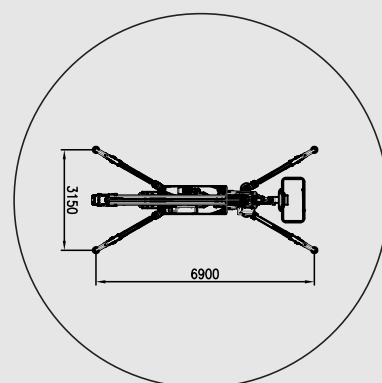

Altezza massima di lavoro	Max. working height	Hauteur max de travail	Altura max de trabajo	Max. Arbeitshöhe	30,20 m
Sbraccio massimo di lavoro	Max. working outreach	Déport max de travail	Alcance max de trabajo	Max. Arbeitsauslegung	14,50 m
Rotazione torretta	Turret rotation	Rotation tourelle	Rotación torreta	Drehturmrotation	360° N.C.
Portata massima	Max load capacity	Portée max	Capacidad de carga	Max. Tragfähigkeit	230 Kg
Comandi elettro-idraulici	Electro-hydraulic controls	Commandes électro-hydrauliques	Mandos electrohidráulicos	Elektrohydraulische Steuerungen	
Massa totale	Total weight	Poids total	Peso total	Gewicht	4200 Kg
Pendenza superabile	Gradeability	Max pente admissible	Pendiente màx	Max. Steigfähigkeit	30%
Dimensioni cesto	Cage dimensions	Dimensions panier	Dimensiones cesta	Korbabmessungen	1,4 x 0,70 m
Rotazione cesto	Cage rotation	Rotation panier	Rotación cesta	Korbdrehung	90° + 90°