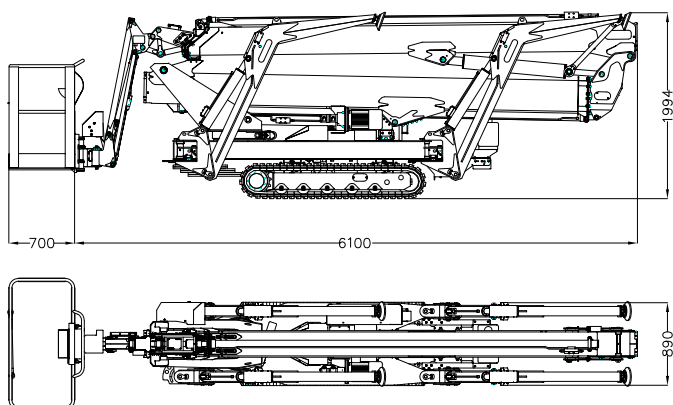

Altezza massima di lavoro	Max. working height	Hauteur max de travail	Altura max de trabajo	Max. Arbeitshöhe	30,20 m
Sbraccio massimo di lavoro	Max. working outreach	Déport max de travail	Alcance max de trabajo	Max. Arbeitsauslegung	14,50 m
Rotazione torretta	Turret rotation	Rotation tourelle	Rotación torreta	Drehturmrotation	360° N.C.
Portata massima	Max load capacity	Portée max	Capacidad de carga	Max. Tragfähigkeit	230 Kg
Comandi elettro-idraulici	Electro-hydraulic controls	Commandes électro-hydrauliques	Mandos electrohidráulicos	Elektrohydraulische Steuerungen	
Massa totale	Total weight	Poids total	Peso total	Gewicht	4200 Kg
Pendenza superabile	Gradeability	Max pente admissible	Pendiente màx	Max. Steigfähigkeit	30%
Dimensioni cesto	Cage dimensions	Dimensions panier	Dimensiones cesta	Korbabmessungen	1,4 x 0,70 m
Rotazione cesto	Cage rotation	Rotation panier	Rotación cesta	Korbdrehung	90° + 90°