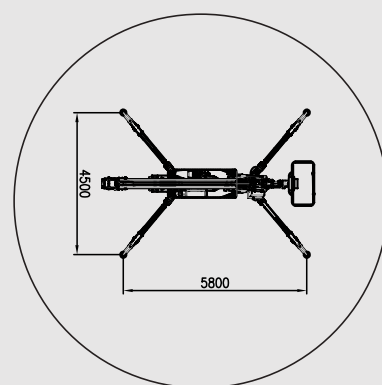

Altezza massima di lavoro	Max. working height	Hauteur max de travail	Altura max de trabajo	Max. Arbeitshöhe	30,20 m
Sbraccio massimo di lavoro	Max. working outreach	Déport max de travail	Alcance max de trabajo	Max. Arbeitsauslegung	14,50 m
Rotazione torretta	Turret rotation	Rotation tourelle	Rotación torreta	Drehturmrotation	360° N.C.
Portata massima	Max load capacity	Portée max	Capacidad de carga	Max. Tragfähigkeit	230 Kg
Comandi elettro-idraulici	Electro-hydraulic controls	Commandes électro-hydrauliques	Mandos electrohidráulicos	Elektrohydraulische Steuerungen	
Massa totale	Total weight	Poids total	Peso total	Gewicht	4200 Kg
Pendenza superabile	Gradeability	Max pente admissible	Pendiente màx	Max. Steigfähigkeit	30%
Dimensioni cesto	Cage dimensions	Dimensions panier	Dimensiones cesta	Korbabmessungen	1,4 x 0,70 m
Rotazione cesto	Cage rotation	Rotation panier	Rotación cesta	Korbdrehung	90° + 90°