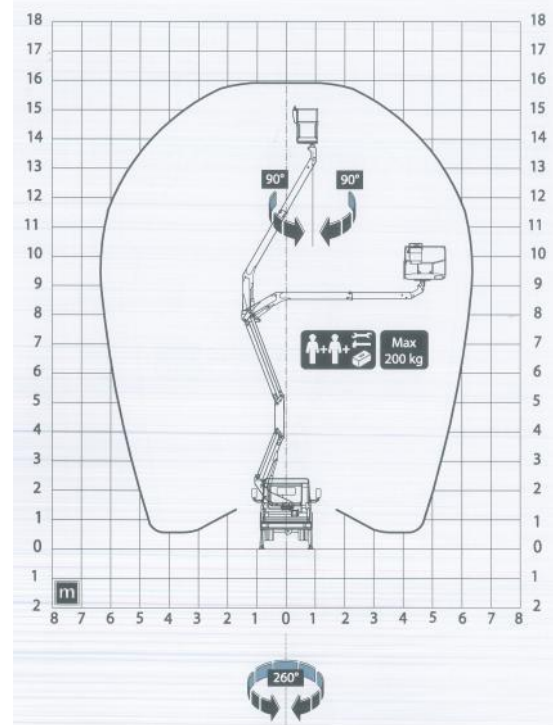

HOIST GmbH S.r.l.

Via Cuma N.28 80100 – Napoli P.IVA: 05837890630

Palfinger Platforms Italy S.r.l. – P 160 A

Dati Generali

Portata	200 kg	Massa complessivo veicolo	3500 kg
Sbraccio max	6,25 m	Rotazione cestello	90° + 90°
Altezza max di lavoro:	16,0 m	Angolo rotazione sovrastruttura	260°
Motorizzazione	Diesel	Dimensioni cestello	1,40 x 0,70 x 1,12 m
Livello vibrazioni	< 0,25 m/s ²	Livello d'intensità acustica (LWA)	80dB