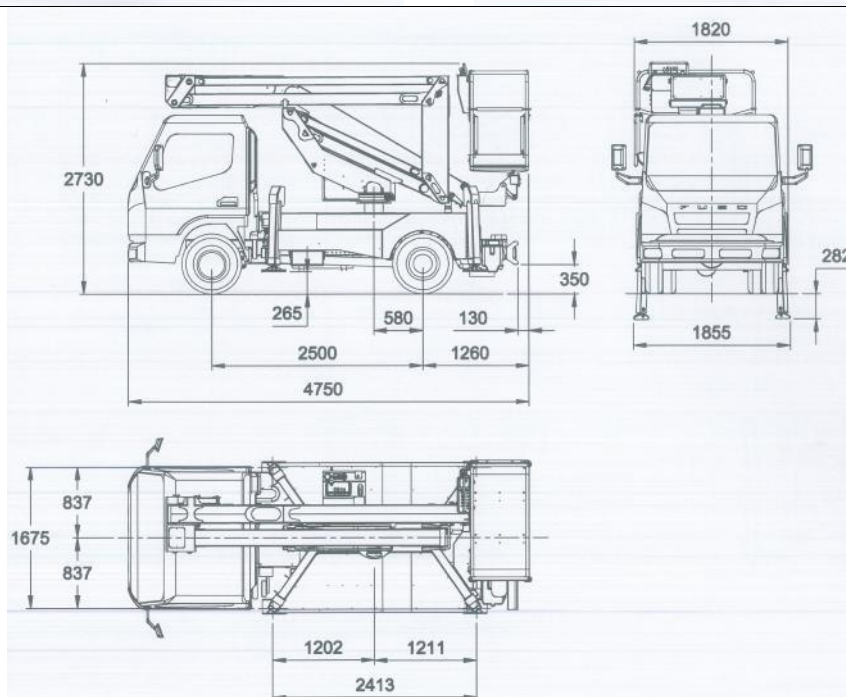

HOIST GmbH S.r.l.

Via Cuma N.28 80100 – Napoli P.IVA: 05837890630

Palfinger Platforms Italy S.r.l. – P 160 A

Dati Generali

Portata	200 kg	Massa complessivo veicolo	3500 kg
Sbraccio max	6,25 m	Rotazione cestello	90° + 90°
Altezza max di lavoro:	16,0 m	Angolo rotazione sovrastruttura	260°
Motorizzazione	Diesel	Dimensioni cestello	1,40 x 0,70 x 1,12 m
Livello vibrazioni	< 0,25 m/s ²	Livello d'intensità acustica (LWA)	80dB