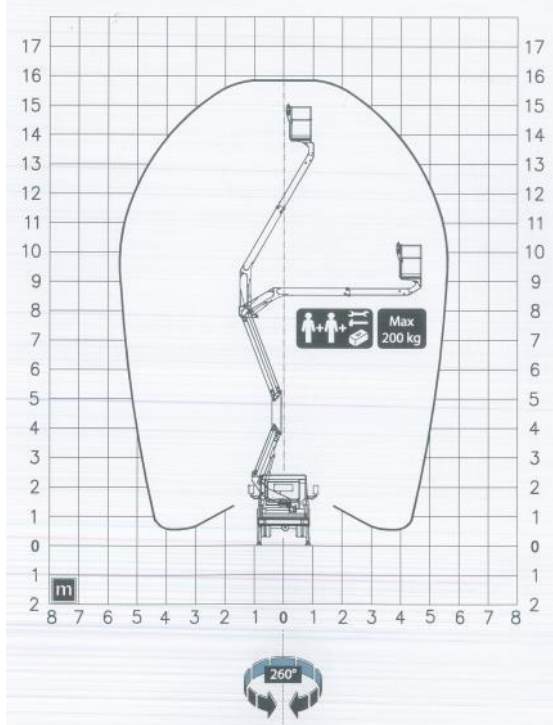

HOIST GmbH S.r.l.

Via Cuma N.28 80100 – Napoli P.IVA: 05837890630

Palfinger Platforms Italy S.r.l. – P 160 A

Dati Generali

Portata	200 kg	Massa complessivo veicolo	3500 kg
Sbraccio max	6,25 m	Rotazione cestello	90° + 90°
Altezza max di lavoro:	16,0 m	Angolo rotazione sovrastruttura	260°
Motorizzazione	Diesel	Dimensioni cestello	1,40 x 0,70 x 1,12 m
Livello vibrazioni	< 0,25 m/s ²	Livello d'intensità acustica (LWA)	80dB