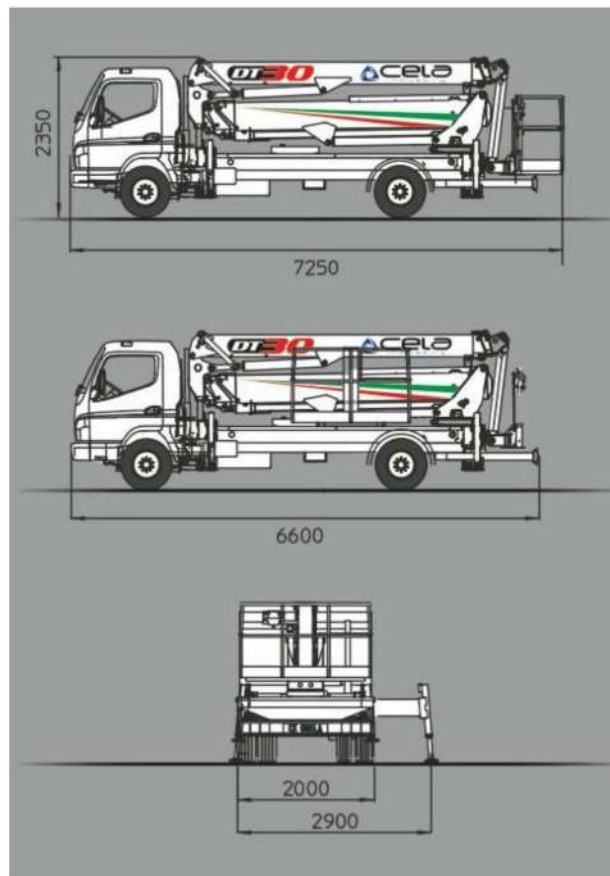

HOIST GMBH
Via Cuma, 28 - 80132 Napoli
P. IVA 05837890630

PIATTAFORMA AEREA AUTOCARRATA DT30

Cela S.p.a.

Dati Generali

Altezza massima di lavoro	30.20m	Altezza massima piano di calpestio cesto	28.20m
Sbraccio massimo di lavoro	15.50m	Sbraccio massimo con braccio principale a 90°	16m
Portata standard	225kg	Dimensioni cesto alluminio	1800x800x1100mm
Rotazione torretta	360°	Rotazione cesto	90°+90°
Carico massimo	6000Kg	Profondità massima	-7m
Livello vibrazioni	< 0,25 m/s ²	Livello d'intensità acustica (LWA)	80dB