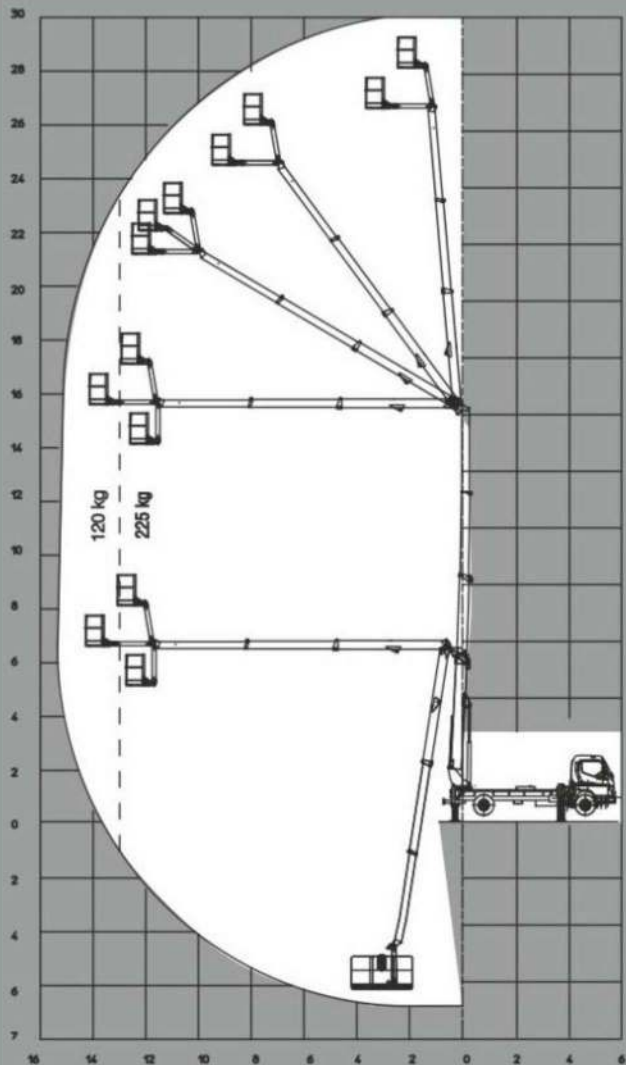

HOIST GMBH
Via Cuma, 28 - 80132 Napoli
P. IVA 05837890630

PIATTAFORMA AEREA AUTOCARRATA DT30

Cela S.p.a.

Dati Generali

Altezza massima di lavoro	30.20m	Altezza massima piano di calpestio cesto	28.20m
Sbraccio massimo di lavoro	15.50m	Sbraccio massimo con braccio principale a 90°	16m
Portata standard	225kg	Dimensioni cesto alluminio	1800x800x1100mm
Rotazione torretta	360°	Rotazione cesto	90°+90°
Carico massimo	6000Kg	Profondità massima	-7m
Livello vibrazioni	< 0,25 m/s ²	Livello d'intensità acustica (LWA)	80dB