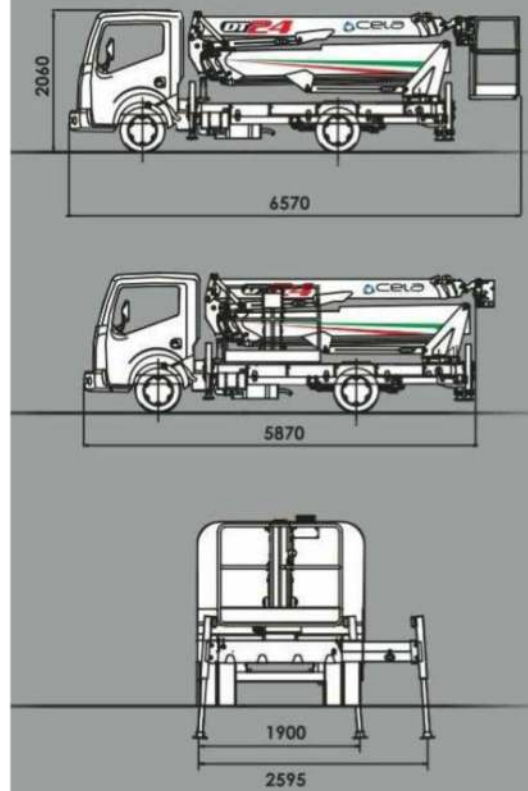

#### Dati Generali

Altezza massima di lavoro	24m	Altezza massima piano di calpestio cesto	22m
Sbraccio massimo di lavoro	12m	Sbraccio massimo bordo cesto a 0°	14m
Portata standard	200kg	Dimensioni cesto alluminio	1400x700x1100mm
Rotazione torretta	360°	Rotazione cesto	90°+90°
Carico massimo sotto gli stabilizzatori	3500Kg	Profondità massima	-5m
Livello vibrazioni	< 0,25 m/s <sup>2</sup>	Livello d'intensità acustica (LWA)	80dB