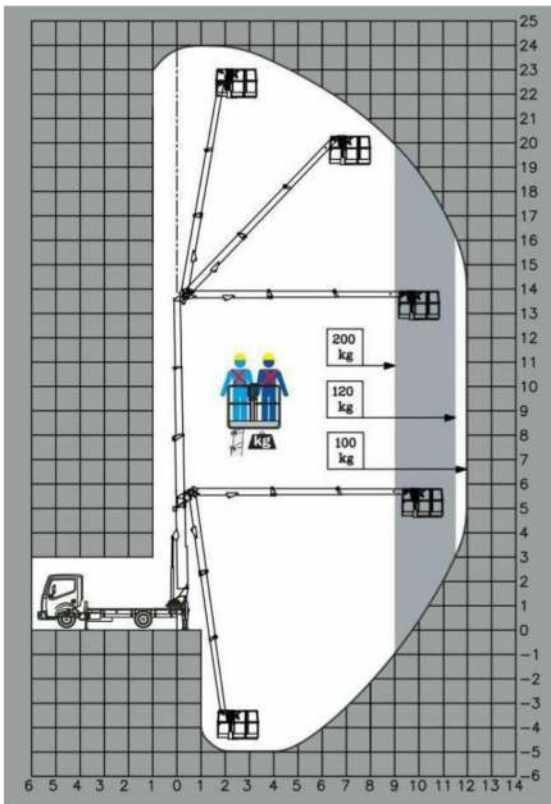

#### Dati Generali

Altezza massima di lavoro	24m	Altezza massima piano di calpestio cesto	22m
Sbraccio massimo di lavoro	12m	Sbraccio massimo bordo cesto a 0°	14m
Portata standard	200kg	Dimensioni cesto alluminio	1400x700x1100mm
Rotazione torretta	360°	Rotazione cesto	90°+90°
Carico massimo sotto gli stabilizzatori	3500Kg	Profondità massima	-5m
Livello vibrazioni	< 0,25 m/s <sup>2</sup>	Livello d'intensità acustica (LWA)	80dB

#### Legenda

H: Altezza L: Larghezza P: Profondità N°: Numero